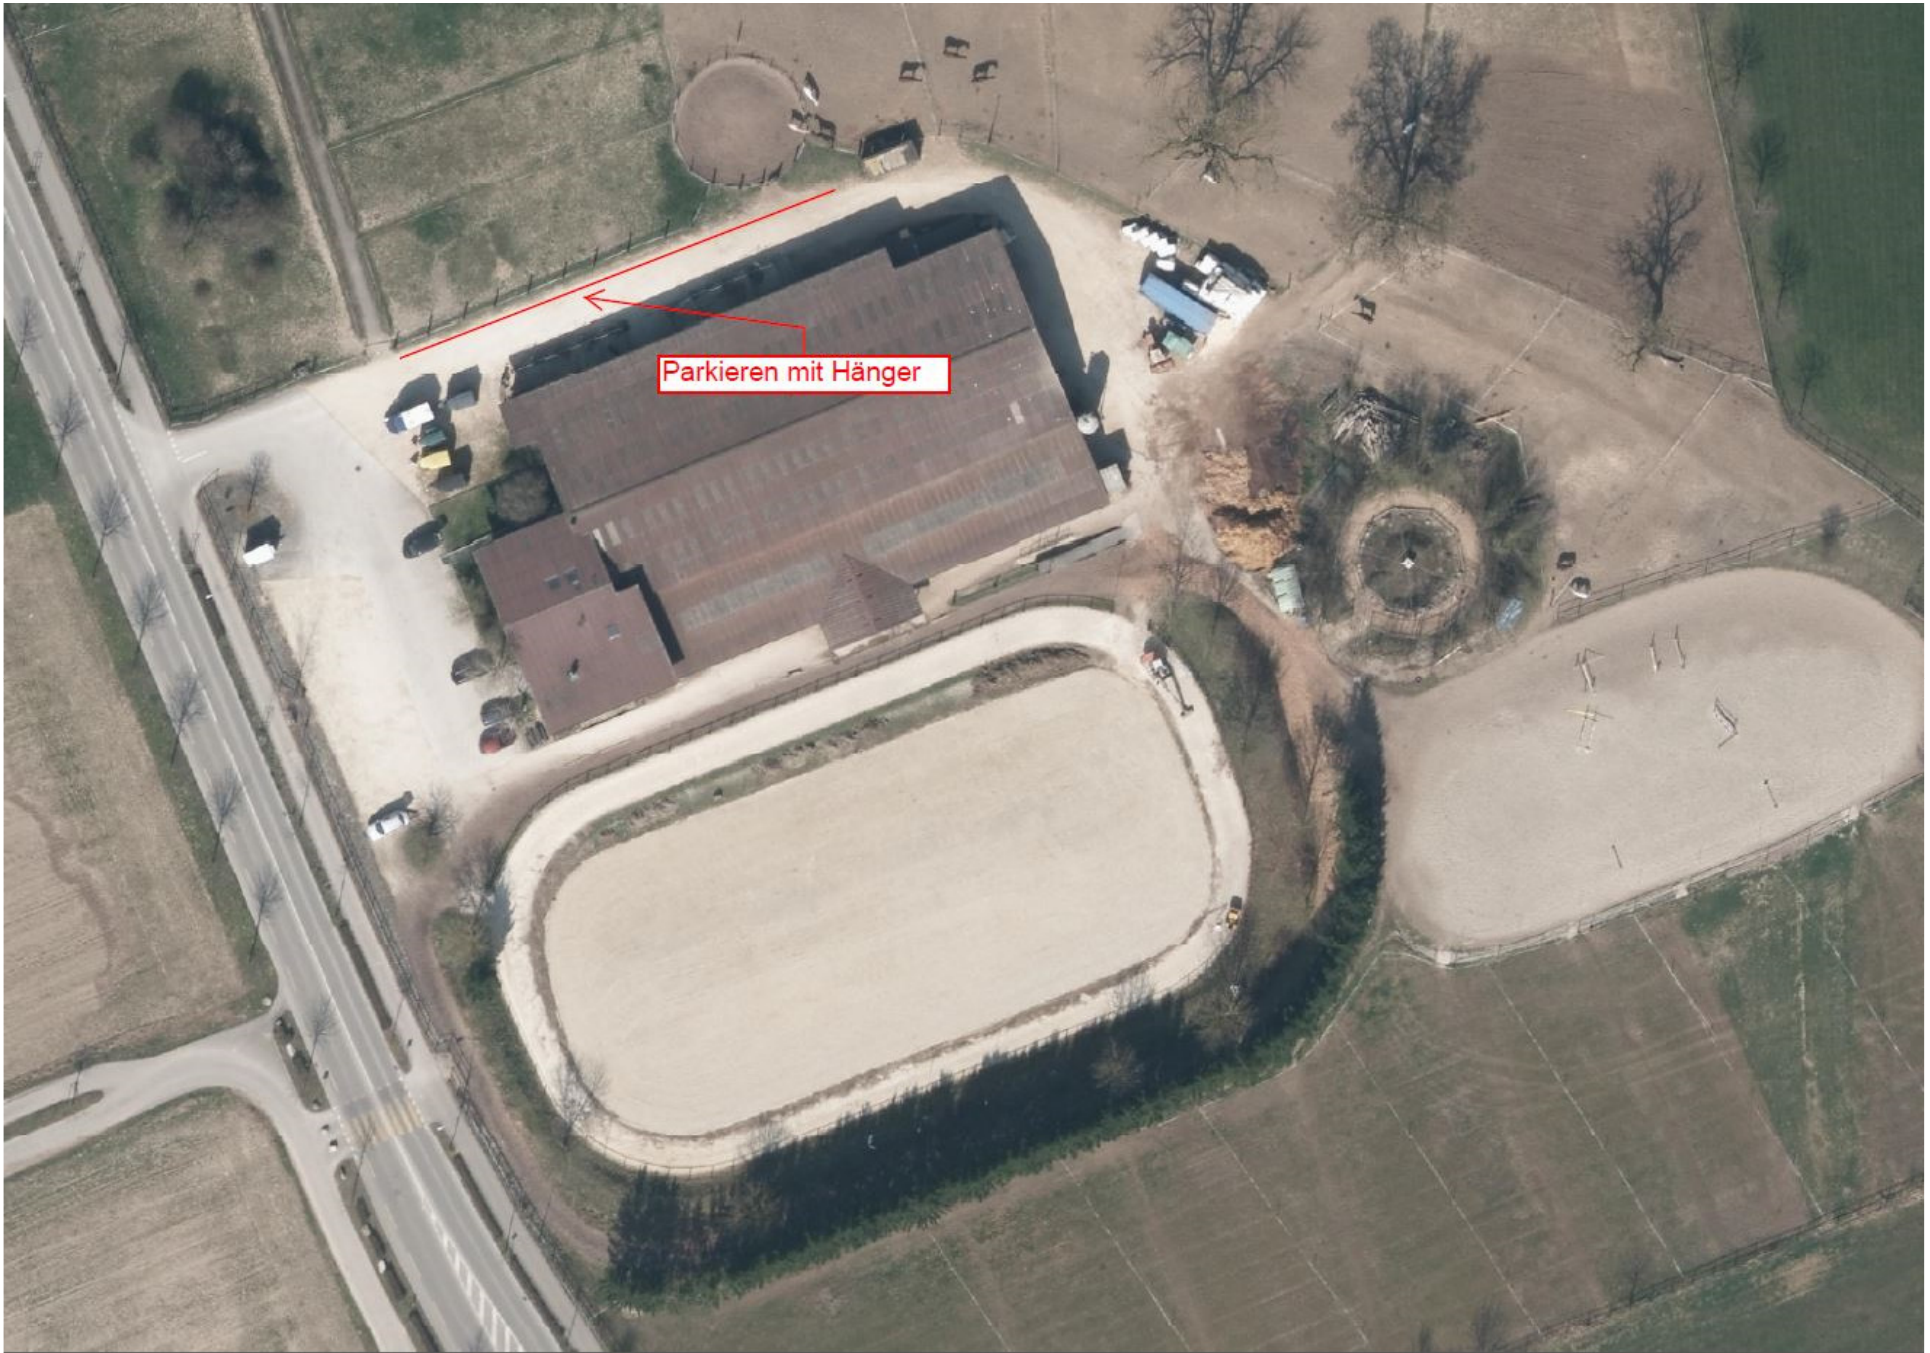

Parkieren mit Hänger